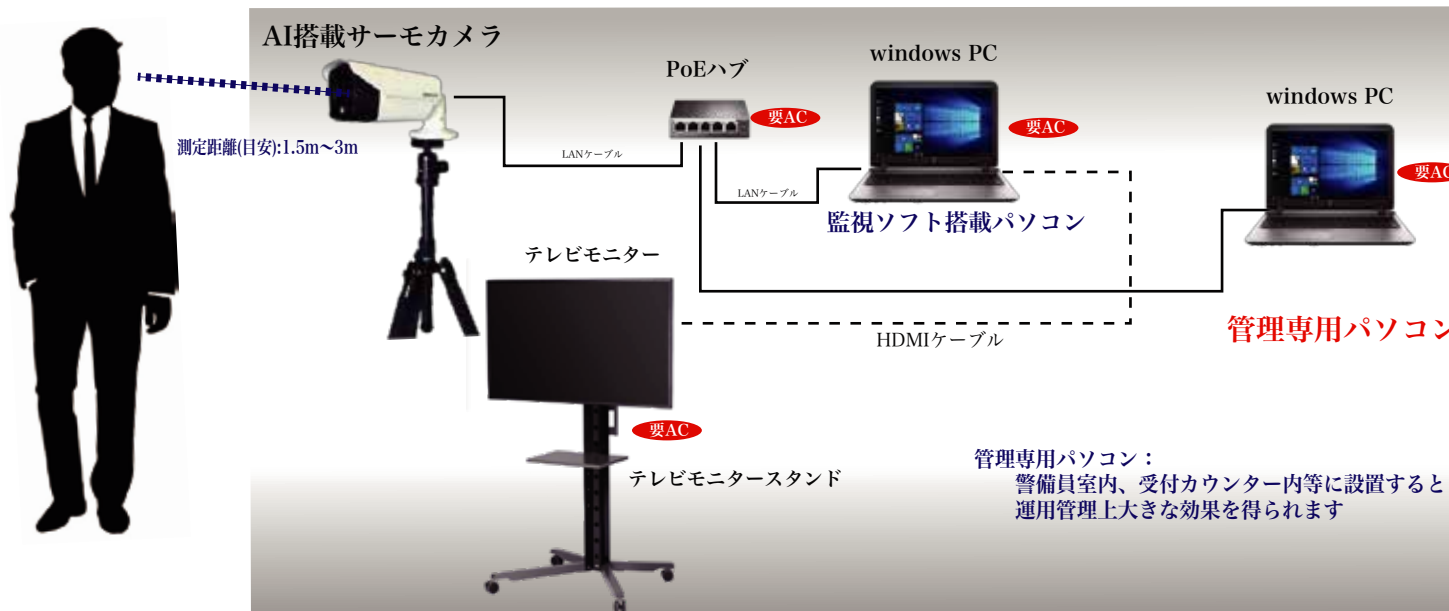

# ◆ 多人数体温測定システム

## 基本システム + モニタリングTV + 管理PC

運用・設置イメージ

システム構成図