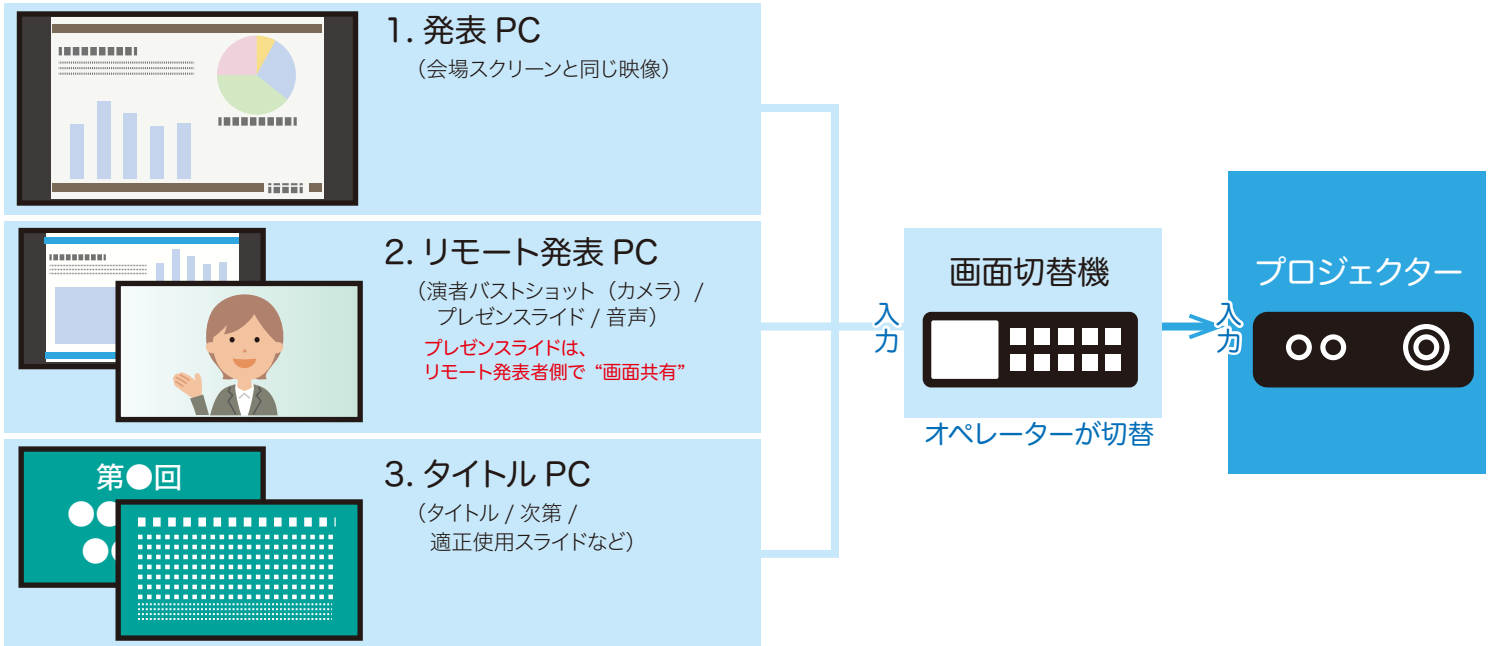

会場イメージ

スクリーン画面

会場プロジェクター投影・座長スライド返しモニターの切替は、**会場切替オペレーター**が操作

配信画面

配信画面の切替は、**配信オペレーター**が操作