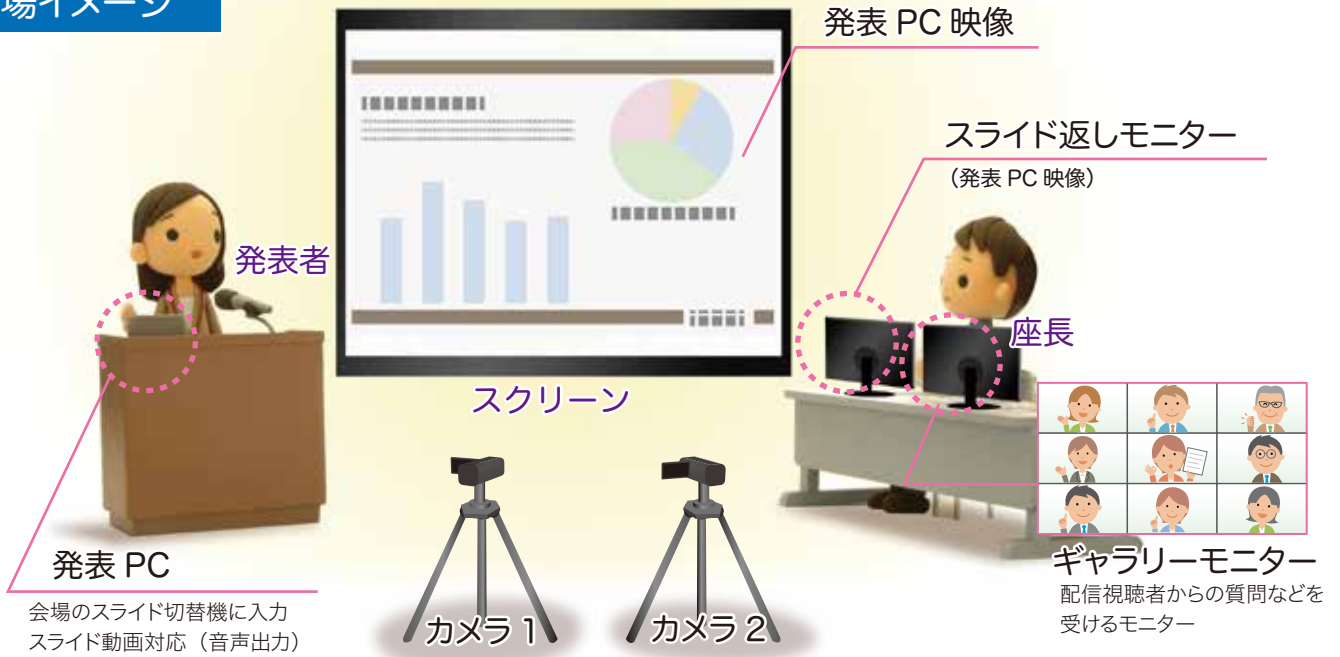

会場イメージ

スクリーン画面

会場プロジェクター投影・座長スライド返しモニターの切替は、**会場切替オペレーター**が操作

配信画面

配信画面の切替は、**配信オペレーター**が操作