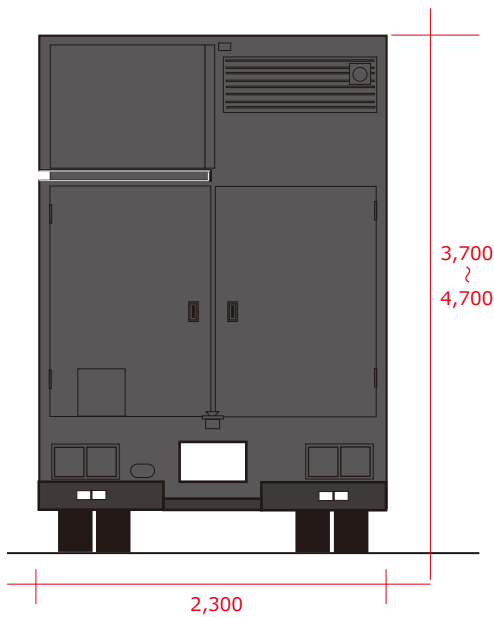

車載型LEDビジョン **SIRIUS** シリウス

6mmピッチLEDを採用した車載型LEDスクリーンです。4TトラックにLEDスクリーンを搭載しているため、運送コスト・設置時間を軽減できます。LEDスクリーンは地上から画面下端部分まで1.95m昇降し、屋内・屋外問わずどこでも最適な映像プレゼンテーションにご活用いただけます。

- ◆天候・昼夜を問わない鮮明な映像をご提供
- ◆4WD・4t 車輻により移動時間・輸送コストを大幅に削減
- ◆設置場所の規制をほとんど受けることなく、設営時間が数十分程度と短縮
- ◆リフトアップ(1m上昇可能)機能搭載
- ◆走行中でも放映可能 ※道路使用許可証が必要となります

【適応場所】

- スポーツイベント
- パブリックビューイング
- 公共イベント
自治体、消防、警察などの
キャンペーン
- 企業の商品キャンペーン
- 施設の開業イベント
商業施設、公共施設などの
オープニング
- 各地のお祭り
地域、商店街などのお祭り
- 公各種学校記念イベント
卒業式、文化祭、体育大会

車載型LEDビジョン **SIRIUS** シリウス

仕様	
画面寸法	W:3,600mm × H:2,400mm
画面サイズ	170inch (8.6㎡)
画素ピッチ	6.0mmピッチ 3in1 BLACK SMD型LED
画面解像度	W:600 × H:400=240,000ドット
アスペクト比	4.5 : 3
輝度	7,000cd/㎡ (nit)
視野角	水平±130度 垂直:+17度 -55度
車両総重量	7,950kg
映像音声入力	SDI、DVI、VGA (Component/composit) XLR ※音声入力は、その他ご要望に応じます
映像音声入力信号	Video : 480i-1080P Audio : AnalogOnly
電源	単相3線 100V
ジェネレーター	25kVA