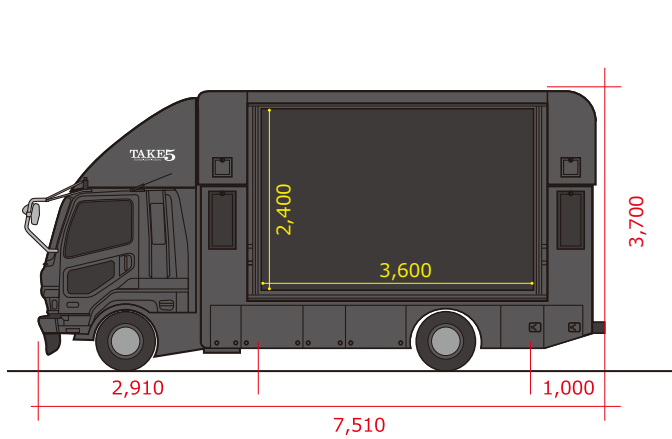

車載型LEDビジョン **SIRIUS** シリウス

6mmピッチLEDを採用した車載型LEDスクリーンです。4TトラックにLEDスクリーンを搭載しているため、運送コスト・設置時間を軽減できます。LEDスクリーンは地上から画面下端部分まで1.95m昇降し、屋内・屋外問わずどこでも最適な映像プレゼンテーションにご活用いただけます。

- ◆天候・昼夜を問わない鮮明な映像をご提供
- ◆4WD・4t 車輻により移動時間・輸送コストを大幅に削減
- ◆設置場所の規制をほとんど受けることなく、設営時間が数十分程度と短縮
- ◆リフトアップ(1m上昇可能)機能搭載
- ◆走行中でも放映可能 ※道路使用許可証が必要となります

【適応場所】

- スポーツイベント
- パブリックビューイング
- 公共イベント
自治体、消防、警察などの
キャンペーン
- 企業の商品キャンペーン
- 施設の開業イベント
商業施設、公共施設などの
オープニング
- 各地のお祭り
地域、商店街などのお祭り
- 公各種学校記念イベント
卒業式、文化祭、体育大会

車載型LEDビジョン **SIRIUS** シリウス

仕様	
画面寸法	W:3,600mm × H:2,400mm
画面サイズ	170inch (8.6㎡)
画素ピッチ	6.0mmピッチ 3in1 BLACK SMD型LED
画面解像度	W:600 × H:400=240,000ドット
アスペクト比	4.5 : 3
輝度	7,000cd/㎡ (nit)
視野角	水平±130度 垂直:+17度 -55度
車両総重量	7,950kg
映像音声入力	SDI、DVI、VGA (Component/composit) XLR ※音声入力は、その他ご要望に応じます
映像音声入力信号	Video : 480i-1080P Audio : AnalogOnly
電源	単相3線 100V
ジェネレーター	25kVA