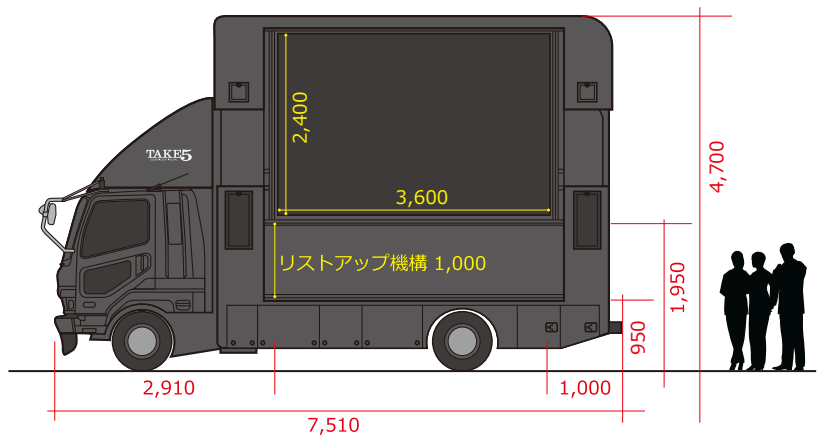

車載型LEDビジョン **SIRIUS** シリウス

6mmピッチLEDを採用した車載型LEDスクリーンです。4TトラックにLEDスクリーンを搭載しているため、運送コスト・設置時間を軽減できます。LEDスクリーンは地上から画面下端部分まで1.95m昇降し、屋内・屋外問わずどこでも最適な映像プレゼンテーションにご活用いただけます。

- ◆天候・昼夜を問わない鮮明な映像をご提供
- ◆4WD・4t 車輻により移動時間・輸送コストを大幅に削減
- ◆設置場所の規制をほとんど受けることなく、設営時間が数十分程度と短縮
- ◆リフトアップ(1m上昇可能)機能搭載
- ◆走行中でも放映可能 ※道路使用許可証が必要となります

【適応場所】

- スポーツイベント
- パブリックビューイング
- 公共イベント
自治体、消防、警察などの
キャンペーン
- 企業の商品キャンペーン
- 施設の開業イベント
商業施設、公共施設などの
オープニング
- 各地のお祭り
地域、商店街などのお祭り
- 公各種学校記念イベント
卒業式、文化祭、体育大会

車載型LEDビジョン **SIRIUS** シリウス

仕様	
画面寸法	W:3,600mm × H:2,400mm
画面サイズ	170inch (8.6㎡)
画素ピッチ	6.0mmピッチ 3in1 BLACK SMD型LED
画面解像度	W:600 × H:400=240,000ドット
アスペクト比	4.5 : 3
輝度	7,000cd/㎡ (nit)
視野角	水平±130度 垂直:+17度 -55度
車両総重量	7,950kg
映像音声入力	SDI、DVI、VGA (Component/composit) XLR ※音声入力は、その他ご要望に応じます
映像音声入力信号	Video : 480i-1080P Audio : AnalogOnly
電源	単相3線 100V
ジェネレーター	25kVA