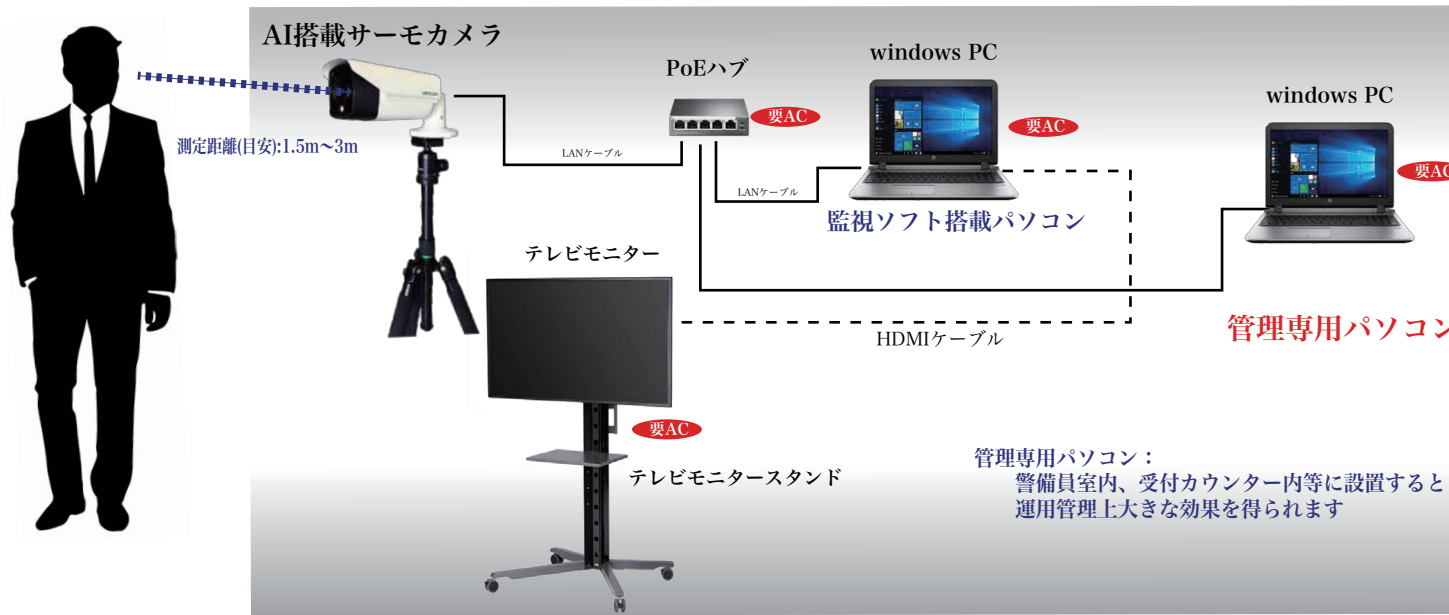

①
②
③

※ パソコンについてはお客様での手配も可能です(但し、スペックを満たす必要がございます)
大分・別府市内での算出になります
以外の場合は別途移動諸経費が必要となります

ver.2021.0518

◆ 多人数体温測定システム

基本システム + モニタリングTV + 管理PC

運用・設置イメージ

システム構成図

レンタル価格