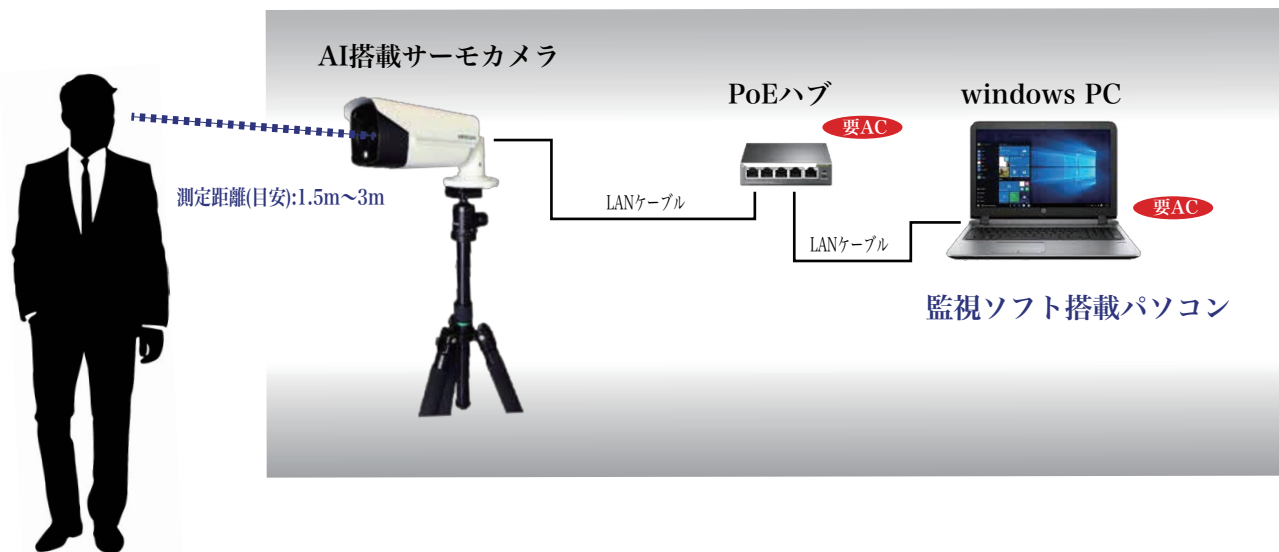

◆ 多人数体温測定システム

基本システム

運用イメージ

システム構成図

レンタル価格

項目(構成)	使用日数	価格
サーモカメラ基本セット セット内容) AI搭載サーモカメラ本体 専用三脚 PoEハブ 専用パソコン(windows 10) ※監視ソフトインストール済み 接続ケーブル 1式 ※LAN*2、電源タップ等	1日	¥40,000- (¥44,000)
	2日間	¥52,000- (¥57,200)
	3日間	¥60,000- (¥66,000)
	7日間	¥96,000- (¥105,600)
	1ヶ月間	¥160,000- (¥176,000)
	2ヶ月間	¥230,000- (¥253,000)
	3ヶ月間	¥280,000- (¥308,000)
	6ヶ月間	¥400,000- (¥440,000)
	12ヶ月間	¥480,000- (¥528,000)
搬入・セットアップ・搬出費 車両費含む 大分・別府市内		¥10,000- (¥11,000)
移動諸経費 大分・別府市内以外の移動諸経費		別途