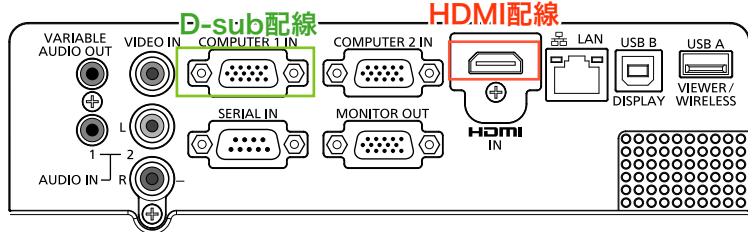

90インチ(1.8m×1.8m)

デジタル(HDMI)またはアナログ(D-sub 15pin)配線10m×1本 電源延長コード10m×2本

~~¥39,000~~ (通常価格)
(税込¥33,000)

¥35,000 (セット価格)
(税込¥38,500)

プロジェクター

D-sub配線

HDMI配線

スクリーン