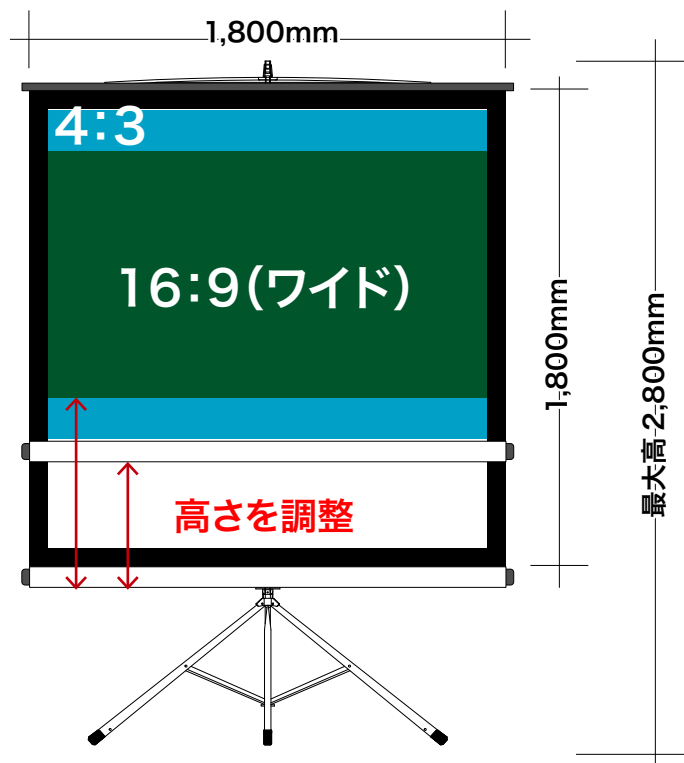

小規模会議室（概ね 40 名以下）にて、お客様のパソコン 1 台をプロジェクターに繋いで投影するシステムです。会場の広さを考慮した横幅 1.8m のスクリーンに、小型では高輝度な 4,500 ルーメンのプロジェクターで投影するため、メモが取れる明るさの会場でも使用可能です。

ソース

お客様のご用意

パソコン/ PADなど

小型プロジェクター

4500ルーメン

1024 x 768ドット

自立スクリーン

90インチ(1.8m×1.8m)

デジタル(HDMI)またはアナログ(D-sub 15pin)配線10m×1本 電源延長コード10m×2本

~~¥39,000~~ (通常価格)
(税込¥33,000)

¥35,000 (セット価格)
(税込¥38,500)

プロジェクター

D-sub配線

HDMI配線

スクリーン

お手持ちのパソコンの出力端子を確認してください。

パソコンから送出するソース（スライド/ビデオ）の解像度（画面の比率）で調整してください。使用するお部屋の天井高を確認してください。