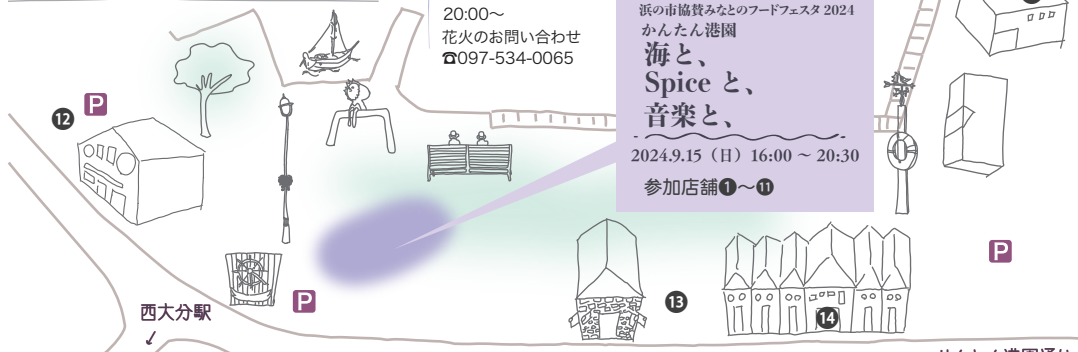

会場内ではメディアによる取材撮影、事務局による記録撮影が行われます。テレビ、各誌面、HP、SNS 等にて放映・掲載される場合がございます。お客様の肖像権についてはご入場されたことにより、上記使用に同意いただけたものとさせていただきます。飲酒運転はしない、させない! 未成年の飲酒は法律で禁止されています。

かんたん港園までは **公共の交通機関・自転車** でのご来場が便利です

- 「大分駅」→「西大分駅」電車で3分、「西大分駅」→「かんたん港園」徒歩 3 分「JR で行く 360 秒の旅」をお楽しみください
- 大分交通「西大分バス停」→徒歩 1 分